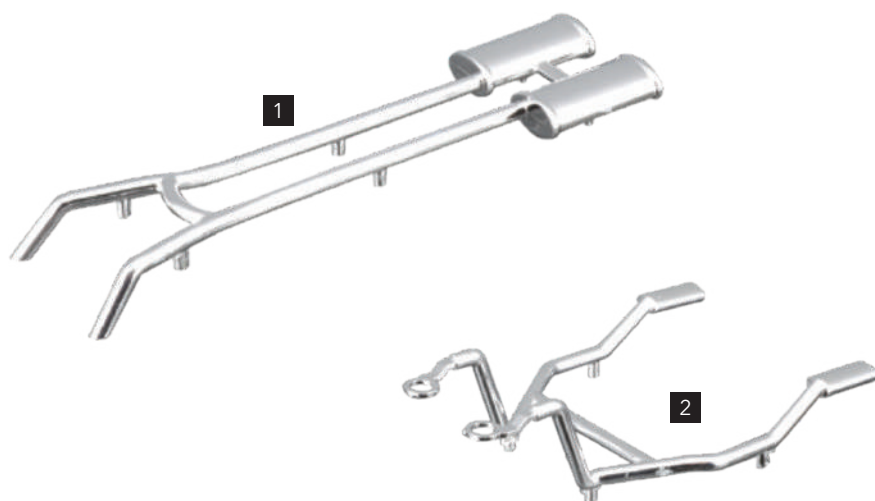

1. Sección delantera del caño de escape
2. Sección trasera del caño de escape