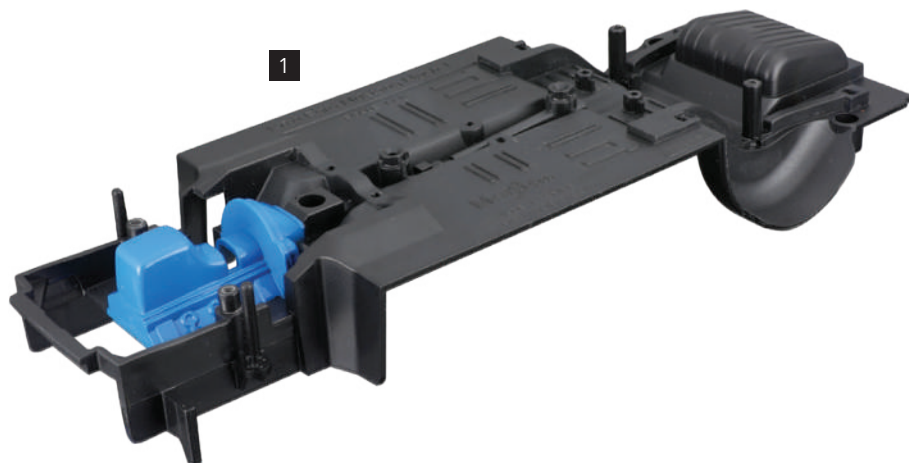

ARMADO DEL MUSTANG MACH 1

PIEZAS DE LA ENTREGA 2